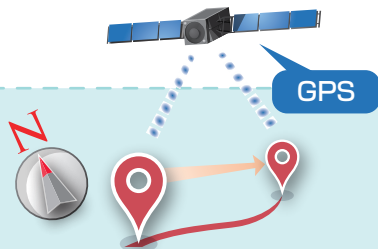

場所と声で伝わる、 かつてない 臨場感。

(右図) タブレットやスマートフォン、パソコンに内蔵された GPS (全地球測位網) から取得した経緯・方角・高度などの情報や、GoogleMaps あるいはオリジナルの地図等の任意のポイント情報を取得。

オートクルーズ

常に位置情報を取得し、リアルタイムで自動的に目的のパノラマや、音声ガイド、その他の情報を表示・再生する「オートクルーズ」。

利用シーンと
もしも を考えた

ハイブリッド 選択機能

マニュアル選択

天候不良や屋内等で GPS 等からの位置情報が正しく取得できない場合や、手動で任意の表示・再生をしたい場合の「マニュアル選択」。

めでいパノ

その場所からの風景・その場所を見渡す風景・施設等あらゆるものを、CMS 対応の臨場感あふれる高機能全球パノラマで。

音声・動画ガイド

位置にあわせた最適な音声ガイド、動画などを再生して、パーソナルガイドを実現。

GPS情報

徐々に標高(高度)などが上がるようなシーンでは、リアルタイムで今の標高を見せるなどで情報の演出も。

他コンテンツ

上記以外のコンテンツも、位置情報を元にして自動変遷して表示。より充実したサービスの実現へ。

モダン・ブラウザベースで動作するため、あらゆるプラットフォームに対応。
(※一部特殊端末除く)

マルチ・プラット フォーム対応

各種 モダン ブラウザ
IE/Chrome/Safari/Firefox 他