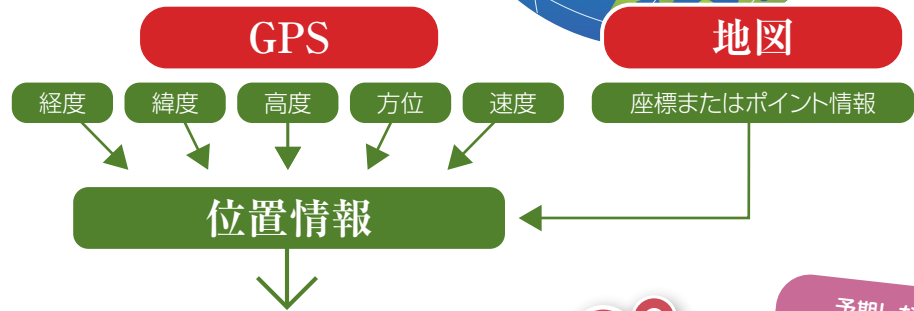

場所と声で伝わる、 かつてない 臨場感。

(右図) タブレットやスマートフォン、パソコンに内蔵された GPS (全地球測位網) から取得した経緯・方角・高度などの情報や、GoogleMaps あるいはオリジナルの地図等の任意のポイント情報を取得。

オートクルーズ

常に位置情報を取得し、リアルタイムで自動的に目的のパノラマや、音声ガイド、その他の情報を表示・再生する「オートクルーズ」。

利用シーンと
もしも を考えた

ハイブリッド 選択機能

マニュアル選択

天候不良や屋内等で GPS 等からの位置情報が正しく取得できない場合や、手動で任意の表示・再生をしたい場合の「マニュアル選択」。

めでいパノ

その場所からの風景・その場所を見渡す風景・施設等あらゆるものを、CMS 対応の臨場感あふれる高機能全球パノラマで。

音声・動画ガイド

位置にあわせた最適な音声ガイド、動画などを再生して、パーソナルガイドを実現。

GPS情報

徐々に標高(高度)などが上がるようなシーンでは、リアルタイムで今の標高を見せるなどで情報の演出も。

他コンテンツ

上記以外のコンテンツも、位置情報を元にして自動変遷して表示。より充実したサービスの実現へ。

モダン・ブラウザベースで動作するため、あらゆるプラットフォームに対応。
(※一部特殊端末除く)

マルチ・プラット フォーム対応

各種 モダン ブラウザ
IE/Chrome/Safari/Firefox 他